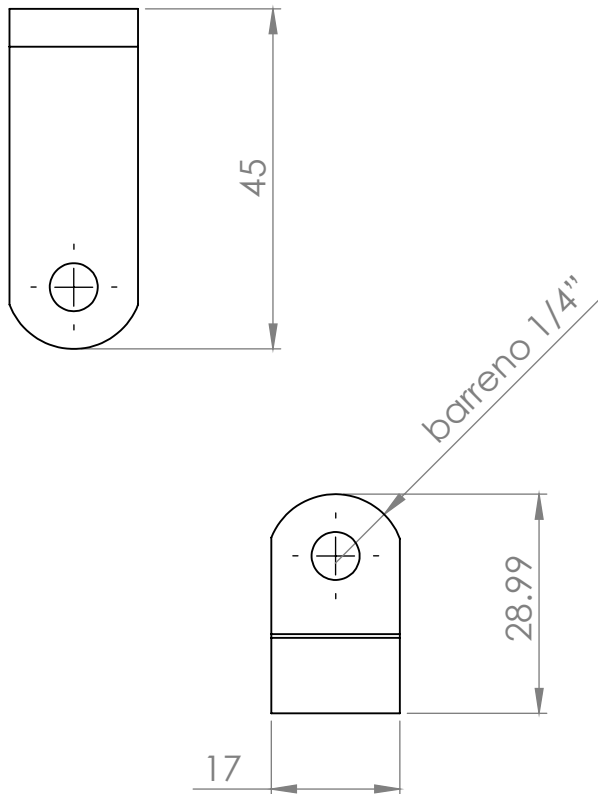

ABRAZADERA PARA CABLE TGACP ECO

DESCRIPCIÓN

La abrazadera de cobre tiene como función sujetar el cable al muro con el fin de que éste quede fijo.

MATERIAL Y APLICACIÓN

- Material: Cobre pulido.
- Aplicación: Cable desnudo de 8 a 6 AWG.

DIBUJO TÉCNICO

Las imágenes son exclusivamente de carácter ilustrativo y están sujetas a modificaciones.

1 año de garantía.