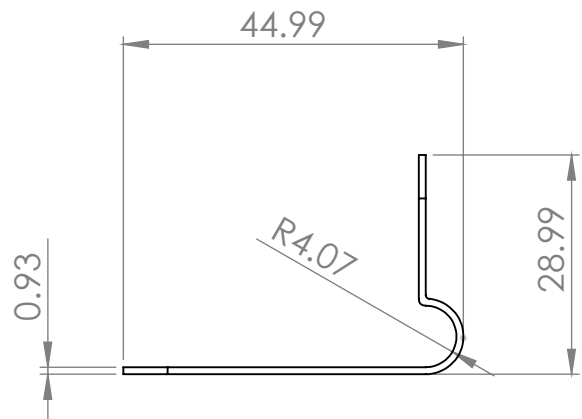

### DESCRIPCIÓN

La abrazadera de cobre tiene como función sujetar el cable al muro con el fin de que éste quede fijo.

### MATERIAL Y APLICACIÓN

- Material: Cobre pulido.
- Aplicación: Cable desnudo de 8 a 6 AWG.

### DIBUJO TÉCNICO

Las imágenes son exclusivamente de carácter ilustrativo y están sujetas a modificaciones.

1 año de garantía.

COTAS: mm

www.totalground.com

¡Somos Total Ground, Somos Ingeniería!

P. 1