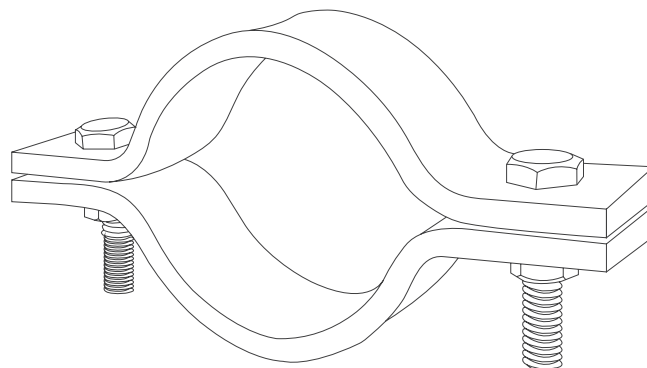

### DESCRIPCIÓN

- La abrazadera para mástil del sistema pararrayos es un modelo económico, diseñado en acero y pintura de esmalte anticorrosivo, resistente para exteriores y con garantía por 1 año. Es ideal para mástiles que se instalan en muros verticales.
- Gracias a sus dos orificios de sujeción puede ser instalada con taquetes en cualquier tipo de superficie. De ser necesario, se pueden instalar de 2 a 4 piezas según la longitud del mástil y el tipo de superficie.

### CARACTERÍSTICAS

- Ancho (Base): 25.4mm.
- Largo (Base): 116 mm.
- Diámetro orificio de fijación (Base): 12.4 mm.
- Diámetro interior Abrazadera: Para mástil de 50.8 mm.

1 año de garantía.

Las imágenes son exclusivamente de carácter ilustrativo y están sujetas a modificaciones.