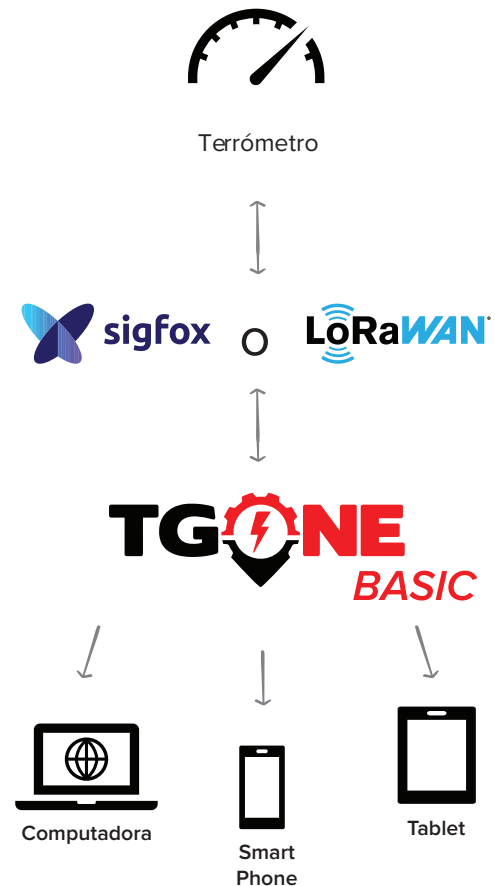

PLATAFORMA DE COMUNICACIÓN TGONE BASIC

¡Somos Total Ground, Somos Ingeniería!